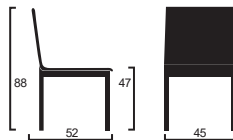

Stuhlfamilie LH20

Stuhl LH20 | LH21

LÄNGLE
HAGSPIEL

Stuhl, Bank und Tisch

Stuhl.me

LH200LL

Stuhl LH20

- **Massivholzgestell**
Buche
Eiche
- **Sitz/ Rücken**
voll umpolsterte Formsitzschale
- **Modellfamilie:**
LHX-Tisch LHS-Tisch

LH210LL

Stuhl LH21

- **Massivholzgestell**
Buche
Eiche
- **Bugholzfüße**
- **Sitz/ Rücken**
voll umpolsterte Formsitzschale
- **Modellfamilie:**
LHX-Tisch LHS-Tisch

HIER SITZEN SIE RICHTIG.

AUTHENTISCH, INDIVIDUELL & HOCHWERTIG.