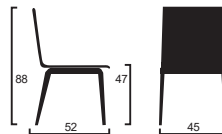

Stuhlfamilie LH20

Stuhl LH20 | LH21

LÄNGLE
HAGSPIEL

Stuhl, Bank und Tisch

Stuhl.me

LH200LL

Stuhl LH20

- **Massivholzgestell**
Buche
Eiche
- **Sitz/ Rücken**
voll umpolsterte Formsitzschale
- **Modellfamilie:**
LHX-Tisch LHS-Tisch

LH210LL

Stuhl LH21

- **Massivholzgestell**
Buche
Eiche
- **Bugholzfüße**
- **Sitz/ Rücken**
voll umpolsterte Formsitzschale
- **Modellfamilie:**
LHX-Tisch LHS-Tisch

HIER SITZEN SIE RICHTIG.

AUTHENTISCH, INDIVIDUELL & HOCHWERTIG.