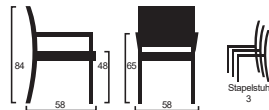

Stapelstuhl LH89W

- •Eckige Armlehnen
- •3 Stck stapelbar