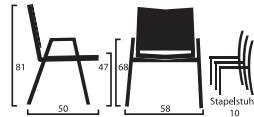

Stapelstuhl LH40

- **Massivholzgestell**

- Buche
 - Eiche

- **10 Stck stapelbar**

- **Sitz**

- Formholz
 - Polsterdoppel
 - HPL-Belag

- **Rücken**

- Formholz quer furniert
 - Polsterdoppel
 - HPL

- **Modellfamilie:**

- BAW-Bank / LHS-Tisch

LH40A11

LH40A01

LH40A13

Stapelstuhl LH40A

- A- Armlehnen
- 10 Stck stapelbar

Stapelstuhl LH41

LH4101

- **Massivholzgestell**

Buche

Eiche

- **10 Stck stapelbar**

- **Sitz / Rücken**

Formholzschale

Kunststoffschale