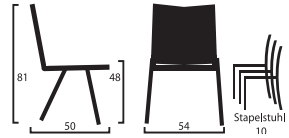

Stapelstuhl LH40

- **Massivholzgestell**

- Buche
 - Eiche

- **10 Stck stapelbar**

- **Sitz**

- Formholz
 - Polsterdoppel
 - HPL-Belag

- **Rücken**

- Formholz quer furniert
 - Polsterdoppel
 - HPL

- **Modellfamilie:**

- BAW-Bank / LHS-Tisch

LH40A11

LH40A01

LH40A13

Stapelstuhl LH40A

- A- Armlehnen
- 10 Stck stapelbar

Stapelstuhl LH41

LH4101

- **Massivholzgestell**

Buche

Eiche

- **10 Stck stapelbar**

- **Sitz / Rücken**

Formholzschale

Kunststoffschale