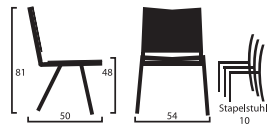

Stuhlfamilie LH40

Stapelstuhl LH40 | LH41

LÄNGLE
HAGSPIEL

Stuhl, Bank und Tisch

stuhl.me: LH40

LH40001

LH40011

LH40013

Stapelstuhl LH40

- **Massivholzgestell**

- Buche
 - Eiche

- **10 Stck stapelbar**

- **Sitz**

- Formholz
 - Polsterdoppel
 - HPL-Belag

- **Rücken**

- Formholz quer furniert
 - Polsterdoppel
 - HPL

- **Modellfamilie:**

- BAW-Bank / LHS-Tisch

LH40A11

LH40A01

LH40A13

Stapelstuhl LH40A

- A- Armlehnen
- 10 Stck stapelbar

Stapelstuhl LH41