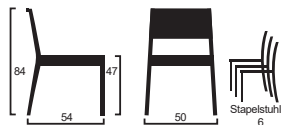

# Stuhlfamilie LH39

Stapelstuhl LH390 | LH39E

LÄNGLE  
HAGSPIEL

Stuhl, Bank und Tisch

stuhl.me: LH39

LH39001

LH39051

LH390A1

## Stapelstuhl LH390

- **Massivholzgestell**

- Buche
  - Eiche

- **Bugholzfüße**

- **6 Stck stapelbar**

- **Sitz**

- Formholz
  - Flachpolster
  - Voll Umpolstert

- **Rücken**

- Formholz quer furniert
  - Integrierte Griffleiste
  - Polsterdoppel vorn

- **Optionen**

- Mikrotaschenfederkern

- **Modellfamilie:**

- LHB-Bank / ZAR + TOP-Tisch