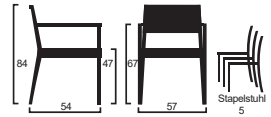

## Stapelstuhl LH390

- **Massivholzgestell**

- Buche
  - Eiche

- **Bugholzfüße**

- **6 Stck stapelbar**

- **Sitz**

- Formholz
  - Flachpolster
  - Voll Umpolstert

- **Rücken**

- Formholz quer furniert
  - Integrierte Griffleiste
  - Polsterdoppel vorn

- **Optionen**

- Mikrotaschenfederkern

- **Modellfamilie:**

- LHB-Bank / ZAR + TOP-Tisch

## Stapelstuhl LH39E

LH39EA3

- Eckige Armlehnen
- 5 Stck stapelbar

LH39EA1

LH39E51

LH390A1