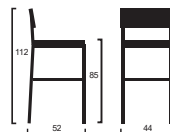

Barstuhl BS19

- **Massivholzgestell**

Buche

Eiche

- **Bugholzfüße**

- **Sitz**

Formholz

Flachpolster

voll umpolstert

- **Rücken**

Formholz quer furniert

Polsterdoppel vorn

- **Optionen**

Mikrotaschenfederkern

Sitzhöhen

Bar: 85cm

Theke: 72cm

Arbeitspl.: 65cm

- **Modellfamilie:**

ZAR + TOP-Tisch